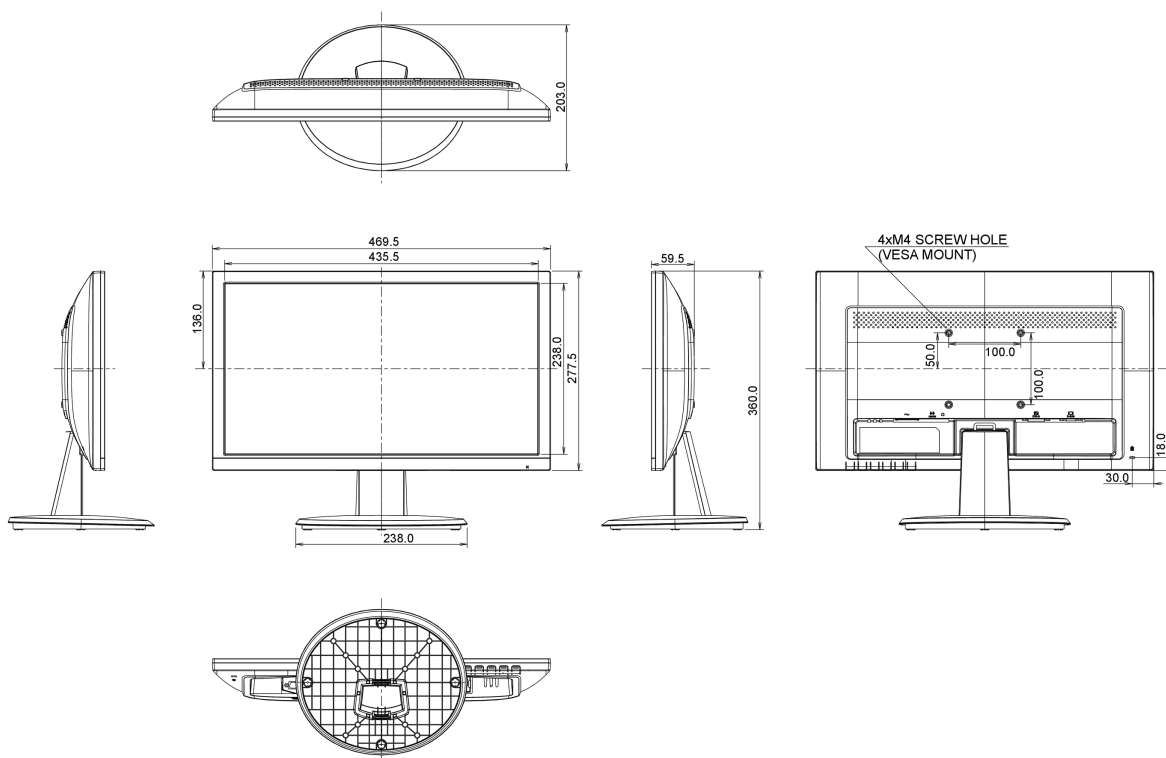

REACH SVHC

powyżej 0.1% ołowiu

08 WYMIARY / WAGA

Wymiary produktu szer. x wys. x gł. 469.5 x 360 x 203mm

Waga (bez pudła) 2.7kg

Kod EAN 4948570112760

Wszystkie znaki towarowe zastrzeżone. Pomyłki i wprowadzanie zmian zastrzeżone. Specyfikacje produktów mogą ulec zmianie bez wcześniejszego zawiadomienia. Wszystkie monitory LCD iiyama są zgodne z normą ISO-9241-307:2008 określającą liczbę i rodzaj defektów matrycy.